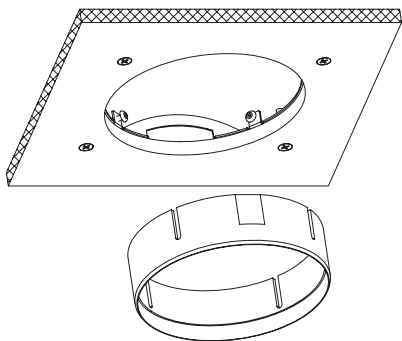

## Haftungsausschluss

Hinweis: Bei Nichtbeachtung dieser Anleitung sowie bei unsachgemäßer Verwendung besteht kein Garantieanspruch, die Sigor Licht GmbH übernimmt in dem Fall keinerlei Haftung.

[1] Gipskarton Platten-Stärke 9-25 mm.  
Deckenausschnitt entsprechend mit 120 oder 150 mm  
Durchmesser erstellen.

[2] Die Trägerplatte als Schablone für die Bohr-  
löcher verwenden. Den Ring deckungsgleich zum  
Ausschnitt zentrieren.

[3] Bohrlöcher erstellen. Die Trägerplatte einsetzen.

[4] Die Trägerplatte mit den beiliegenden M4  
Senkkopfschrauben befestigen.