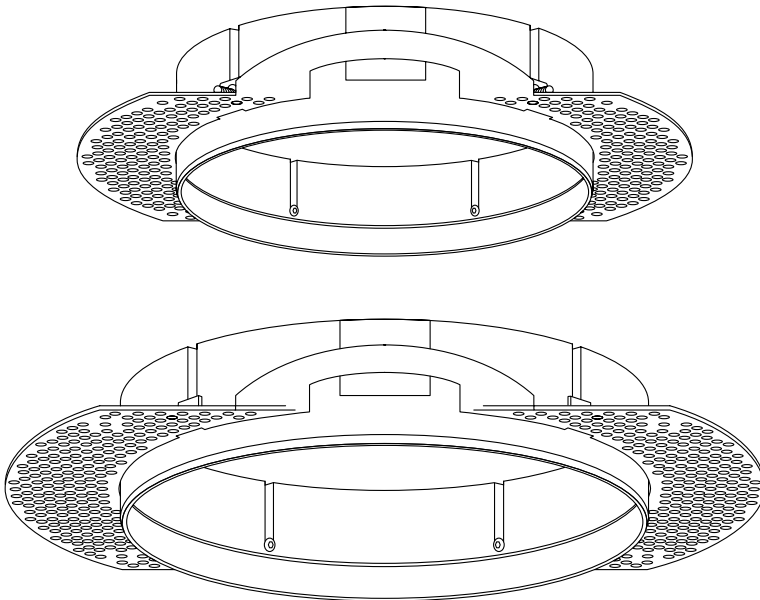

Nivo®

Einbauring Trockenbau

Recessed Mount Drywall Ring

Bague encastrable pour plaques de plâtre

Anello di installazione per cartongesso

Anillo de instalación de paneles de yeso

Installatiering voor gipsplaat

Pierścień montażowy do suchej zabudowy

Gipskarton szerelőgyűrű

[DE] Installationsanleitung

[EN] Installation Guide

[FR] Guide d'installation

[IT] Istruzioni di installazione

[ES] Instrucciones de instalación

[NL] Installatiehandleiding

[PL] Instrukcja montażu

[HU] Telepítési útmutató