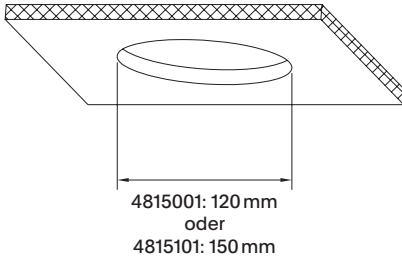

## Haftungsausschluss

Hinweis: Bei Nichtbeachtung dieser Anleitung sowie bei unsachgemäßer Verwendung besteht kein Garantieanspruch, die Sigor Licht GmbH übernimmt in dem Fall keinerlei Haftung.

[1] Gipskarton Platten-Stärke 9-25 mm.  
Deckenausschnitt entsprechend mit 120 oder 150 mm  
Durchmesser erstellen.