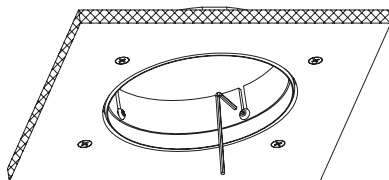

## Haftungsausschluss

Hinweis: Bei Nichtbeachtung dieser Anleitung sowie bei unsachgemäßer Verwendung besteht kein Garantieanspruch, die Sigor Licht GmbH übernimmt in dem Fall keinerlei Haftung.

[1] Gipskarton Platten-Stärke 9-25 mm.  
Deckenausschnitt entsprechend mit 120 oder 150 mm  
Durchmesser erstellen.

[2] Die Trägerplatte als Schablone für die Bohr-  
löcher verwenden. Den Ring deckungsgleich zum  
Ausschnitt zentrieren.

[3] Bohrlöcher erstellen. Die Trägerplatte einsetzen.

[4] Die Trägerplatte mit den beiliegenden M4  
Senkkopfschrauben befestigen.

[5] Einbauring montieren.

[6] Einbauring ausrichten und befestigen.

[7] Mit geeigneten Füllmaterial abziehen.

[8] Die Decke streichen.