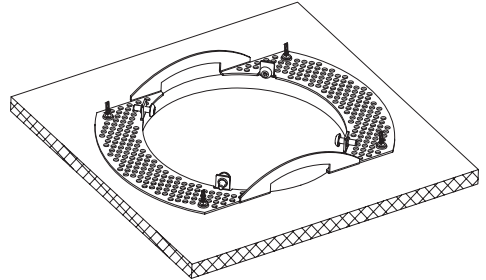

## Lieferumfang

- Nivo® Einbauring Trockenbau
- Diese Installations- und Betriebsanleitung

## Haftungsausschluss

Hinweis: Bei Nichtbeachtung dieser Anleitung sowie bei unsachgemäßer Verwendung besteht kein Garantieanspruch, die Sigor Licht GmbH übernimmt in dem Fall keinerlei Haftung.

[1] Gipskarton Platten-Stärke 9-25 mm.  
Deckenausschnitt entsprechend mit 120 oder 150 mm  
Durchmesser erstellen.

[2] Die Trägerplatte als Schablone für die Bohr-  
löcher verwenden. Den Ring deckungsgleich zum  
Ausschnitt zentrieren.

[3] Bohrlöcher erstellen. Die Trägerplatte einsetzen.

[4] Die Trägerplatte mit den beiliegenden M4  
Senkkopfschrauben befestigen.