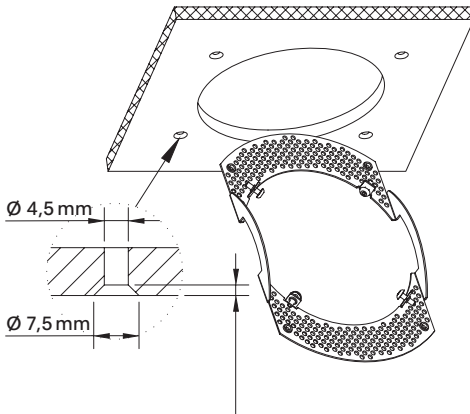

## Haftungsausschluss

Hinweis: Bei Nichtbeachtung dieser Anleitung sowie bei unsachgemäßer Verwendung besteht kein Garantieanspruch, die Sigor Licht GmbH übernimmt in dem Fall keinerlei Haftung.

[1] Gipskarton Platten-Stärke 9-25 mm.  
Deckenausschnitt entsprechend mit 120 oder 150 mm  
Durchmesser erstellen.

[2] Die Trägerplatte als Schablone für die Bohr-  
löcher verwenden. Den Ring deckungsgleich zum  
Ausschnitt zentrieren.

[3] Bohrlöcher erstellen. Die Trägerplatte einsetzen.

[4] Die Trägerplatte mit den beiliegenden M4  
Senkkopfschrauben befestigen.