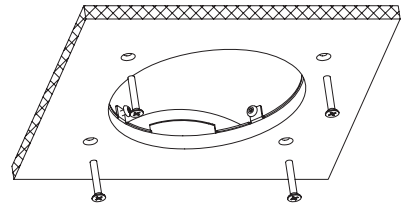

## Haftungsausschluss

Hinweis: Bei Nichtbeachtung dieser Anleitung sowie bei unsachgemäßer Verwendung besteht kein Garantieanspruch, die Sigor Licht GmbH übernimmt in dem Fall keinerlei Haftung.

[1] Gipskarton Platten-Stärke 9-25 mm.  
Deckenausschnitt entsprechend mit 120 oder 150 mm  
Durchmesser erstellen.

[2] Die Trägerplatte als Schablone für die Bohr-  
löcher verwenden. Den Ring deckungsgleich zum  
Ausschnitt zentrieren.

[3] Bohrlöcher erstellen. Die Trägerplatte einsetzen.

[4] Die Trägerplatte mit den beiliegenden M4  
Senkkopfschrauben befestigen.