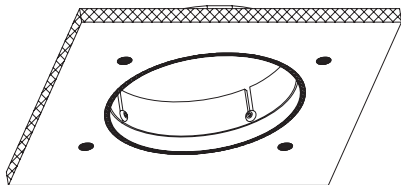

## Haftungsausschluss

Hinweis: Bei Nichtbeachtung dieser Anleitung sowie bei unsachgemäßer Verwendung besteht kein Garantieanspruch, die Sigor Licht GmbH übernimmt in dem Fall keinerlei Haftung.

[1] Gipskarton Platten-Stärke 9-25 mm.  
Deckenausschnitt entsprechend mit 120 oder 150 mm  
Durchmesser erstellen.

[2] Die Trägerplatte als Schablone für die Bohr-  
löcher verwenden. Den Ring deckungsgleich zum  
Ausschnitt zentrieren.

[3] Bohrlöcher erstellen. Die Trägerplatte einsetzen.

[4] Die Trägerplatte mit den beiliegenden M4  
Senkkopfschrauben befestigen.

[5] Einbauring montieren.

[6] Einbauring ausrichten und befestigen.

[7] Mit geeigneten Füllmaterial abziehen.

[8] Die Decke streichen.

# Nivo® Recessed Mount Drywall Ring

The Sigor Drywall Recessed Mount is designed for embedding in drywall panels using standard adhesive. The recessed lights from the Nivo lighting series can be seamlessly and flush-mounted into the surface, creating a particularly spectacular effect.