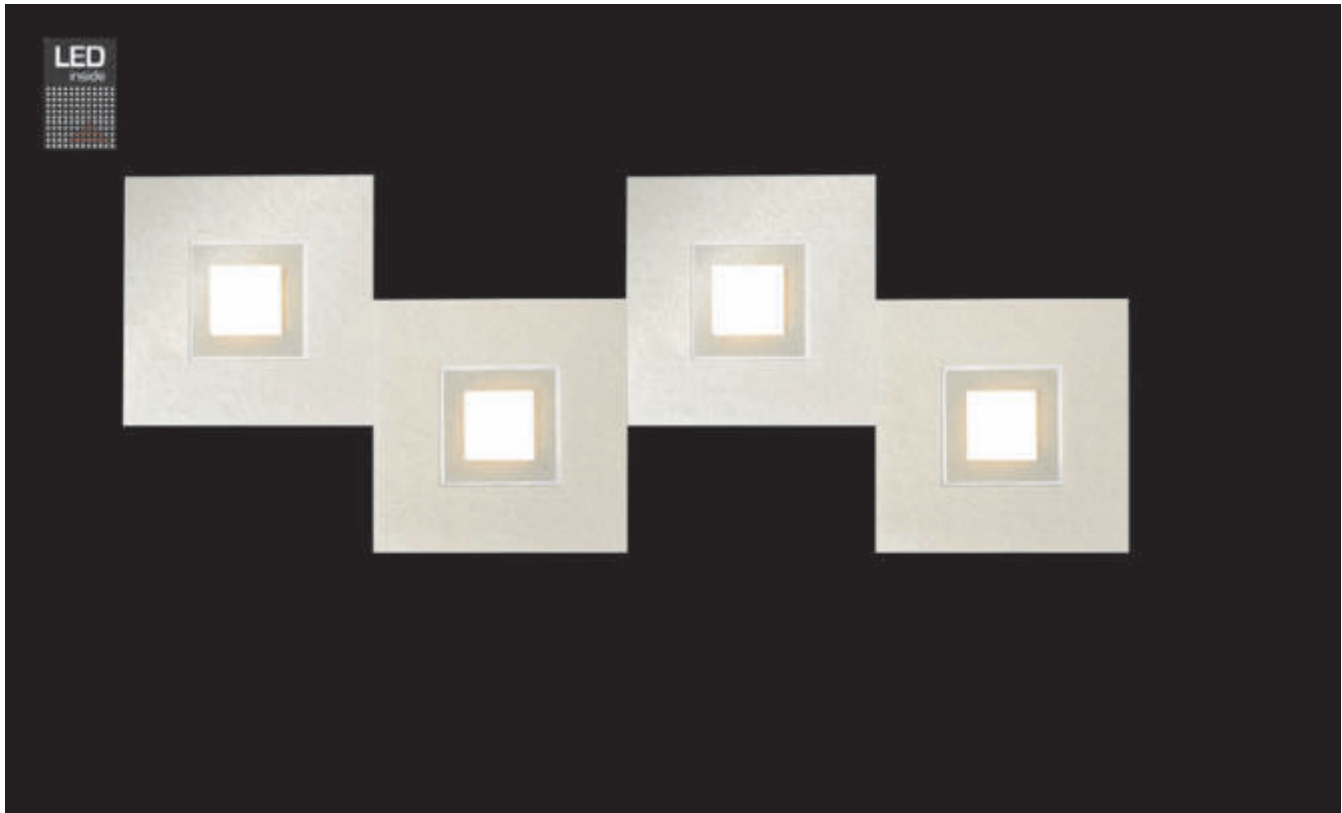

## KARREE

Wand-/Deckenleuchte

Art.-Nr. 74-783-175

EAN-Nr.: 4012902095493

## Produkteigenschaften

Material:	Aluminium, fein gebürstet, eloxiert, Acrylglas weiß
Farbe:	perlglanz mit Rahmen in champagner
Abmessungen:	L: 800mm B: 300mm H: 50mm
Gewicht:	1,7kg
Dimmbarkeit:	dimmbar
Systemleistung:	2720lm / 30,2W
Weitere Merkmale:	LED, 2700K, CRI 95, Schutzklasse 2, IP20, CE