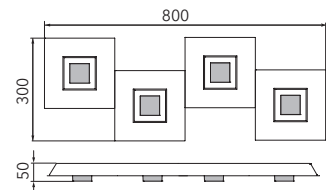

## KARREE

Wand-/Deckenleuchte

Art.-Nr. 74-783-175

EAN-Nr.: 4012902095493

## Produkteigenschaften

Material:	Aluminium, fein gebürstet, eloxiert, Acrylglas weiß
Farbe:	perlglanz mit Rahmen in champagner
Abmessungen:	L: 800mm B: 300mm H: 50mm
Gewicht:	1,7kg
Dimmbarkeit:	dimmbar
Systemleistung:	2720lm / 30,2W
Weitere Merkmale:	LED, 2700K, CRI 95, Schutzklasse 2, IP20, CE