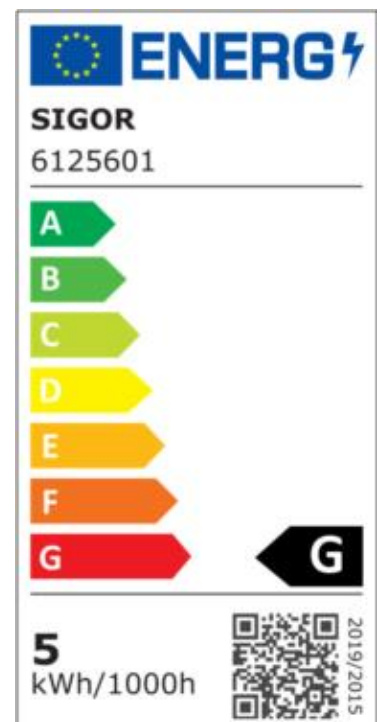

### 4,5W Curved Rustika gold E27 250lm 1800K dim

Unsere 4,5W Filament Curved Rustikalampe zeichnet sich durch Ihre einzigartige Optik aus. Die gewendelten Filamente machen das Leuchtmittel zu einem Kunstwerk. Zusätzlich wird durch die sehr warme Lichtfarbe von 2.000K ein behagliches Ambiente erzeugt. Sie ist mit der modernsten LED-Technologie ausgestattet und weißt somit eine hohe Dimmerkompatibilität auf. Der niedrige Stromverbrauch der Filamente wird durch die gute Energieeffizienzklasse bestätigt.

250 lm	Nomineller Nutzlichtstrom
4,50 Watt	Leistungsaufnahme
25 Watt	Leistungsaufnahme herkömmliche Lampe
1800 K	Farbtemperatur
Ra>80	Farbwiedergabe
<6 sdcn	Farbkonsistenz
330°	Abstrahlwinkel
E27	Sockel
ST64	Außenkolben
gold	Ausführung
140 mm	Länge
64 mm	Durchmesser
IP20	Schutzklasse
-20° - 40°C	Einsatztemperatur
0.7	Leistungsfaktor
230 V AC	Betriebsspannung
50 Hz	Betriebsfrequenz
26 mA	Nennstrom
5 kWh/1000h	Energieverbrauch
<0,5 s	Anlaufzeit zum Erreichen von 60% des vollen Lichtstroms
<0,5 s	Zündzeit
Ø 15.000 h	Nennlebensdauer
L70B50	Messverfahren Lebensdauer
20.000 on/off	Schaltzyklen bis zum vorzeitigen Ausfall
0.9	Lampenlichtstromerhalt am Ende der Nennlebensdauer