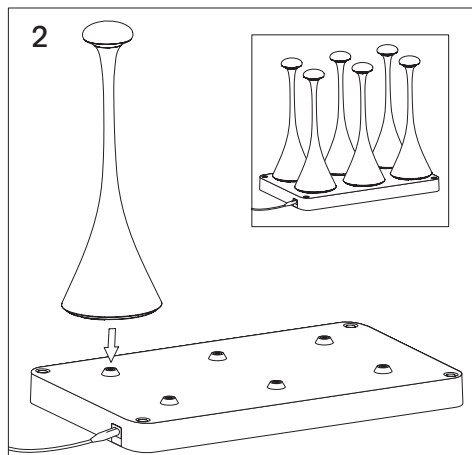

Station de recharge à 6 emplacements pour lampes de table LED rechargeables easy-connect puk

4559001 Station de recharge à 6 emplacements pour lampes de table LED rechargeables easy-connect puk, noir

Mode d'emploi

1. Utilisation

La station de recharge à 6 emplacements est actuellement compatible avec Nudrop, Nudrop Mini et Nuflair. Compatible uniquement avec lampes équipées de la connexion puk easy-connect. Ne convient pas aux lampes des séries Nucharge et Nuindie.

2. Les données techniques

- Puissance: 7A
- Tension de sortie : DC 5V
- Tension d'entrée : 100-240V ~ 50/60 Hz 1,5A max.
- Poids: 2 060 g
- Nombre de connexions: 6 pièces
- Couleur: noire

3. Contenu de la livraison

- 1 station de recharge comprenant 4 entretoises
- Câble de connexion
- Ce manuel d'utilisation