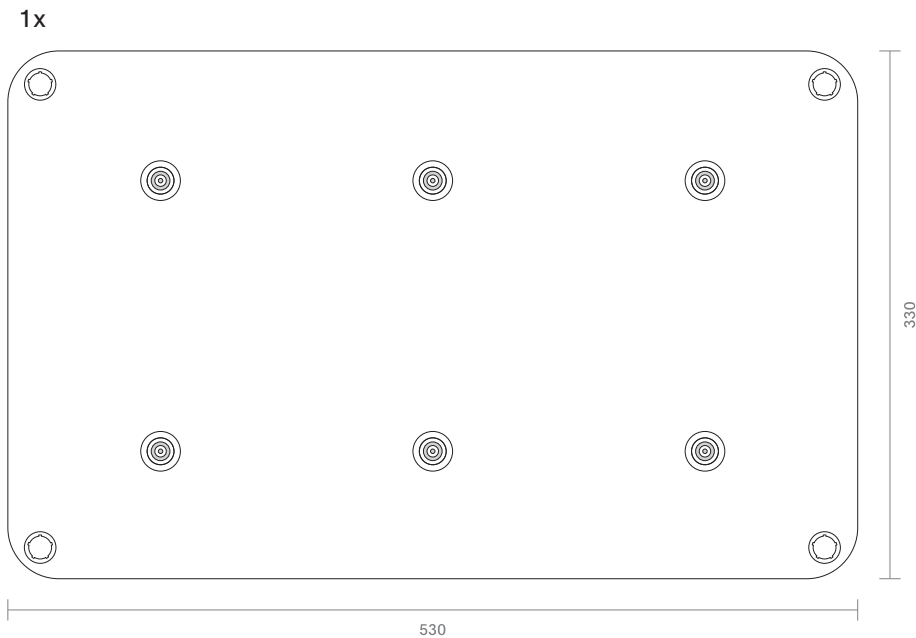

6-fach Ladestation Akkuleuchten easy-connect puk