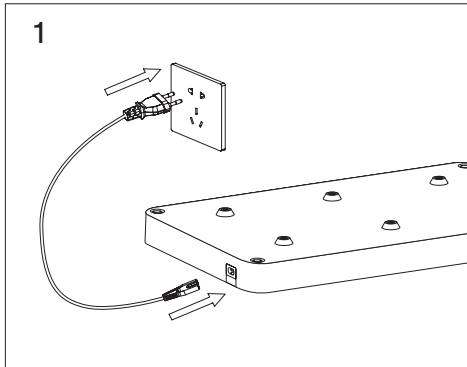

6-fach Ladestation Akkuleuchten easy-connect puk

4559001 6-fach Ladestation Akkuleuchten
easy-connect puk, schwarz

Bedienungsanleitung

1. Benutzung

Die 6-Fach-Ladestation ist derzeit mit Nudrop, Nudrop Mini und Nuflair kompatibel. Kompatibel nur mit Lampen, die mit dem easy-connect puk Anschluss ausgestattet sind.
Nicht geeignet für Nucharge und Leuchten der Nuindie-Serie.

2. Technische Daten

- Ladestrom max.: 7A
- Ausgangsspannung: DC 5V
- Eingangsspannung: 100–240V ~ 50/60Hz 1,5A max.
- Gewicht: 2.060 g
- Anzahl Anschlüsse: 6 Stück
- Farbe: schwarz

3. Lieferumfang

- 1x Ladestation inkl. 4x Abstandshalter
- Anschlusskabel
- Diese Bedienungsanleitung