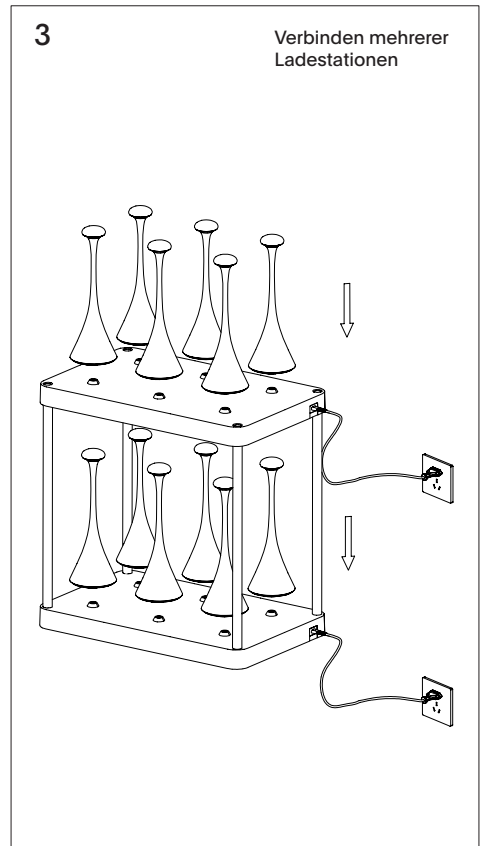

6-fach Ladestation Akkuleuchten easy-connect puk

4559001 6-fach Ladestation Akkuleuchten
easy-connect puk, schwarz

Bedienungsanleitung

1. Benutzung

Die 6-Fach-Ladestation ist derzeit mit Nudrop, Nudrop Mini und Nuflair kompatibel. Kompatibel nur mit Lampen, die mit dem easy-connect puk Anschluss ausgestattet sind.
Nicht geeignet für Nucharge und Leuchten der Nuindie-Serie.

2. Technische Daten

- Ladestrom max.: 7A
- Ausgangsspannung: DC 5V
- Eingangsspannung: 100–240V ~ 50/60Hz 1,5A max.
- Gewicht: 2.060 g
- Anzahl Anschlüsse: 6 Stück
- Farbe: schwarz

3. Lieferumfang

- 1x Ladestation inkl. 4x Abstandshalter
- Anschlusskabel
- Diese Bedienungsanleitung