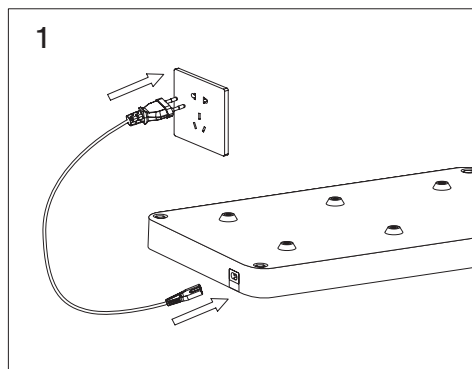

Station de recharge à 6 emplacements pour lampes de table LED rechargeables easy-connect puk

4559001 Station de recharge à 6 emplacements pour lampes de table LED rechargeables easy-connect puk, noir

Mode d'emploi

1. Utilisation

La station de recharge à 6 emplacements est actuellement compatible avec Nudrop, Nudrop Mini et Nuflair. Compatible uniquement avec lampes équipées de la connexion puk easy-connect. Ne convient pas aux lampes des séries Nucharge et Nuindie.

2. Les données techniques

- Puissance: 7A
- Tension de sortie : DC 5V
- Tension d'entrée : 100-240V ~ 50/60 Hz 1,5A max.
- Poids: 2 060 g
- Nombre de connexions: 6 pièces
- Couleur: noire

3. Contenu de la livraison

- 1 station de recharge comprenant 4 entretoises
- Câble de connexion
- Ce manuel d'utilisation