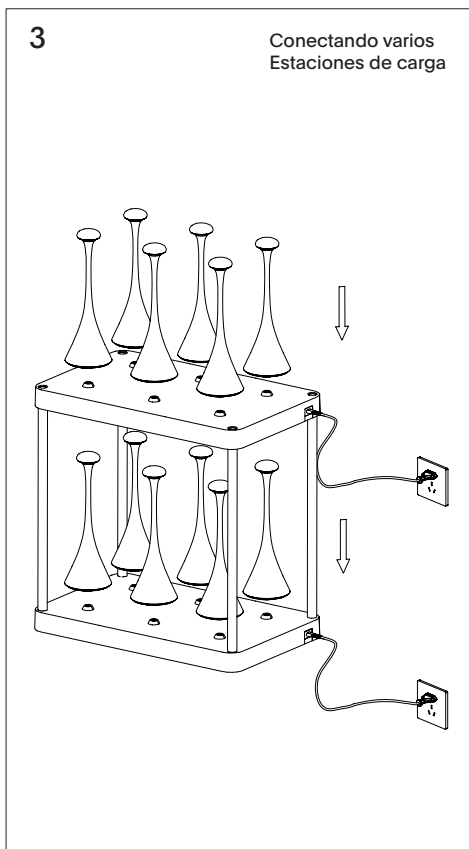

Estación de carga de 6 vías luces de batería easy-connect puk

4559001 Estación de carga de 6 vías
luces de batería, easy-connect puk, negro

Instrucciones de uso

1. Uso

La estación de carga de 6 ranuras es actualmente compatible con Nudrop, Nudrop Mini y Nuflair. Compatible sólo con lámparas que están equipadas con la conexión puk de fácil conexión.

No apto para las series Nucharge y Nuindie.

2. Especificaciones técnicas

- Potencia máx.: 7A
- Voltaje de salida: CC 5V
- Voltaje de entrada: 100-240V ~ 50/60Hz 1,5A máx.
- Peso: 2.060 gramos
- Número de ranuras: 6 piezas
- Color: negro

3. Alcance de la entrega

- 1x estación de carga que incluye 4x espaciadores
- Cable de conexión
- Este manual de usuario