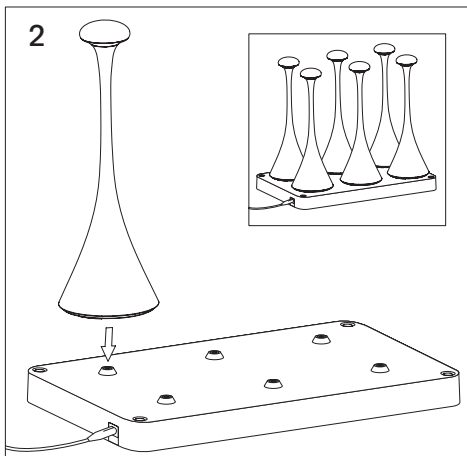

6-fach Ladestation Akkuleuchten easy-connect puk

4559001 6-fach Ladestation Akkuleuchten
easy-connect puk, schwarz

Bedienungsanleitung

1. Benutzung

Die 6-Fach-Ladestation ist derzeit mit Nudrop, Nudrop Mini und Nuflair kompatibel. Kompatibel nur mit Lampen, die mit dem easy-connect puk Anschluss ausgestattet sind.
Nicht geeignet für Nucharge und Leuchten der Nuindie-Serie.

2. Technische Daten

- Ladestrom max.: 7A
- Ausgangsspannung: DC 5V
- Eingangsspannung: 100–240V ~ 50/60Hz 1,5A max.
- Gewicht: 2.060 g
- Anzahl Anschlüsse: 6 Stück
- Farbe: schwarz

3. Lieferumfang

- 1x Ladestation inkl. 4x Abstandshalter
- Anschlusskabel
- Diese Bedienungsanleitung