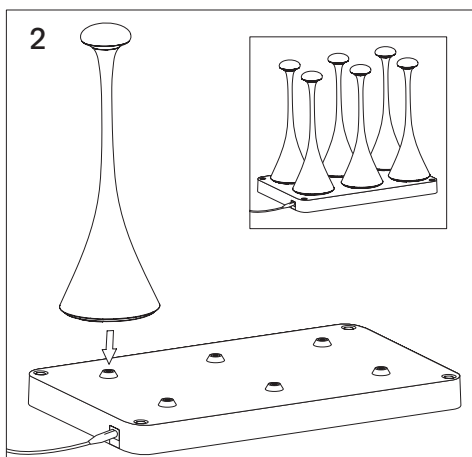

Estación de carga de 6 vías luces de batería easy-connect puk

4559001 Estación de carga de 6 vías
luces de batería, easy-connect puk, negro

Instrucciones de uso

1. Uso

La estación de carga de 6 ranuras es actualmente compatible con Nudrop, Nudrop Mini y Nuflair. Compatible sólo con lámparas que están equipadas con la conexión puk de fácil conexión.

No apto para las series Nucharge y Nuindie.

2. Especificaciones técnicas

- Potencia máx.: 7A
- Voltaje de salida: CC 5V
- Voltaje de entrada: 100-240V ~ 50/60Hz 1,5A máx.
- Peso: 2.060 gramos
- Número de ranuras: 6 piezas
- Color: negro

3. Alcance de la entrega

- 1x estación de carga que incluye 4x espaciadores
- Cable de conexión
- Este manual de usuario