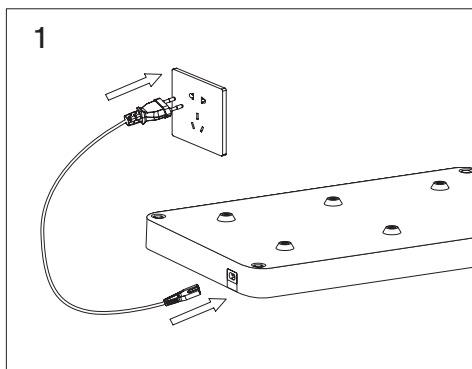

Estación de carga de 6 vías luces de batería easy-connect puk

4559001 Estación de carga de 6 vías
luces de batería, easy-connect puk, negro

Instrucciones de uso

1. Uso

La estación de carga de 6 ranuras es actualmente compatible con Nudrop, Nudrop Mini y Nuflair. Compatible sólo con lámparas que están equipadas con la conexión puk de fácil conexión.

No apto para las series Nucharge y Nuindie.

2. Especificaciones técnicas

- Potencia máx.: 7A
- Voltaje de salida: CC 5V
- Voltaje de entrada: 100-240V ~ 50/60Hz 1,5A máx.
- Peso: 2.060 gramos
- Número de ranuras: 6 piezas
- Color: negro

3. Alcance de la entrega

- 1x estación de carga que incluye 4x espaciadores
- Cable de conexión
- Este manual de usuario