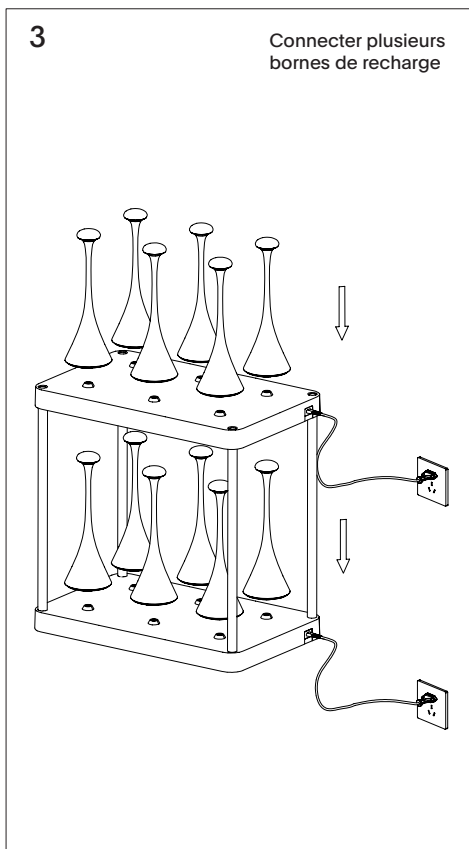

Station de recharge à 6 emplacements pour lampes de table LED rechargeables easy-connect puk

4559001 Station de recharge à 6 emplacements pour lampes de table LED rechargeables easy-connect puk, noir

Mode d'emploi

1. Utilisation

La station de recharge à 6 emplacements est actuellement compatible avec Nudrop, Nudrop Mini et Nuflair. Compatible uniquement avec lampes équipées de la connexion puk easy-connect. Ne convient pas aux lampes des séries Nucharge et Nuindie.

2. Les données techniques

- Puissance: 7A
- Tension de sortie : DC 5V
- Tension d'entrée : 100-240V ~ 50/60 Hz 1,5A max.
- Poids: 2 060 g
- Nombre de connexions: 6 pièces
- Couleur: noire

3. Contenu de la livraison

- 1 station de recharge comprenant 4 entretoises
- Câble de connexion
- Ce manuel d'utilisation