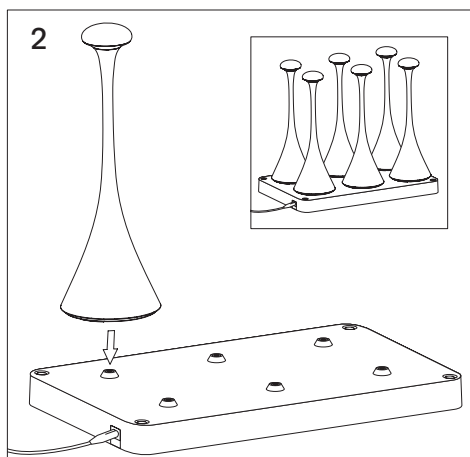

Stazione di ricarica a 6 vie le luci della batteria easy-connect puk

4559001 Stazione di ricarica a 6 vie le luci della batteria, easy-connect puk, nero

Istruzioni per l'uso

1. Utilizzo

La stazione di ricarica a 6 vie è attualmente compatibile con Nudrop, Nudrop Mini e Nuflair. Compatibile solo con lampade dotate di connessione puk di facile connessione.

Non adatto per le serie Nucharge e Nuindie.

2. Specifiche tecniche

- Potenza massima: 7A
- Voltaggio in uscita: DC 5V
- Voltaggio in ingresso: 100-240V ~ 50/60Hz 1,5A max.
- Peso: 2.060 g
- Numero di slot: 6 pezzi
- Colore: nero

3. Volume di fornitura

- 1 stazione di ricarica comprensiva di 4 distanziatori
- Cavo di collegamento
- Questo manuale utente