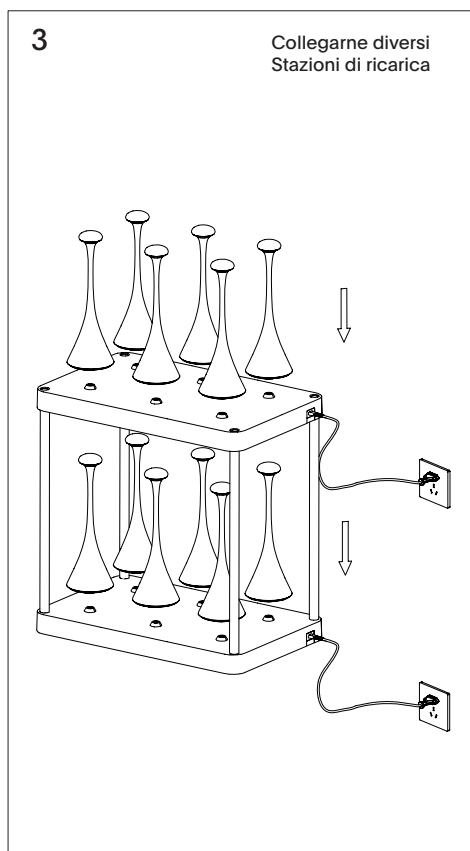

Stazione di ricarica a 6 vie le luci della batteria easy-connect puk

4559001 Stazione di ricarica a 6 vie le luci della batteria, easy-connect puk, nero

Istruzioni per l'uso

1. Utilizzo

La stazione di ricarica a 6 vie è attualmente compatibile con Nudrop, Nudrop Mini e Nuflair. Compatibile solo con lampade dotate di connessione puk di facile connessione.

Non adatto per le serie Nucharge e Nuindie.

2. Specifiche tecniche

- Potenza massima: 7A
- Voltaggio in uscita: DC 5V
- Voltaggio in ingresso: 100-240V ~ 50/60Hz 1,5A max.
- Peso: 2.060 g
- Numero di slot: 6 pezzi
- Colore: nero

3. Volume di fornitura

- 1 stazione di ricarica comprensiva di 4 distanziatori
- Cavo di collegamento
- Questo manuale utente