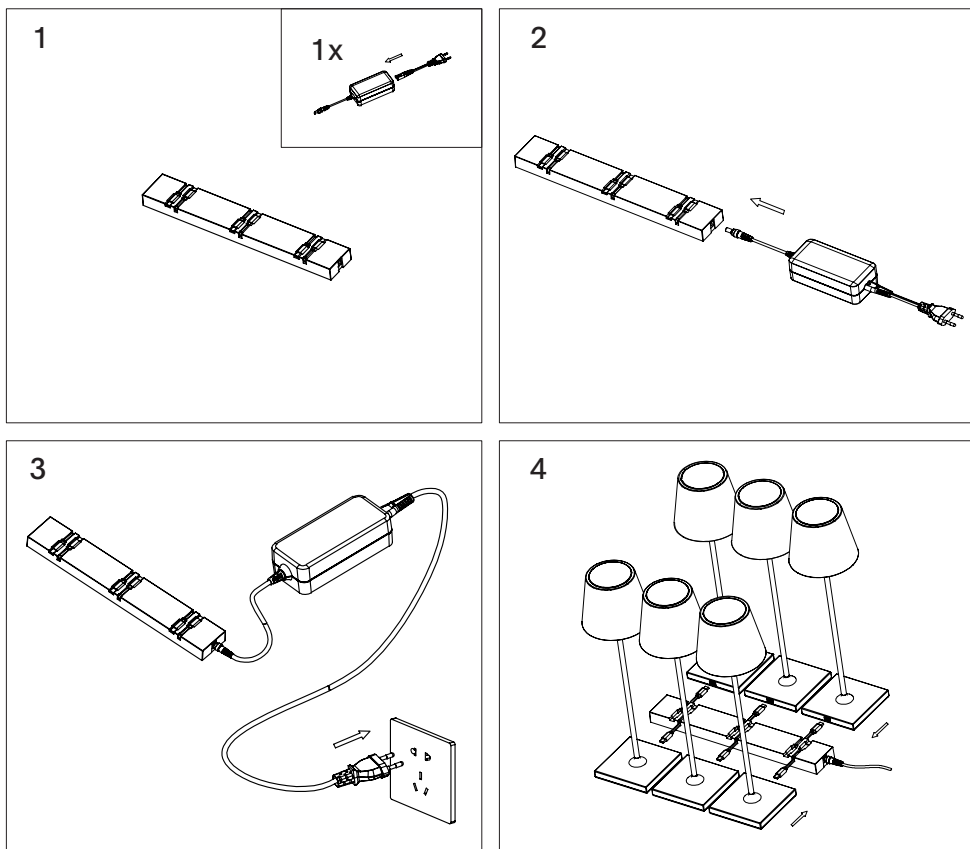

Estación de carga de 6 vías luces de batería USB-C

4559101 Estación de carga de 6 vías
luces de batería, USB-C, negro

Instrucciones de uso

1. Uso

La estación de carga de 6 ranuras es actualmente compatible con Nuindie, Nuindie Mini y Nuindie pocket. Compatible solo con luces equipadas con puerto USB-C.

2. Especificaciones técnicas

- Potencia máx.: 7A
- Voltaje de salida: CC 5V
- Voltaje de entrada: 100–240 V ~ 50/60Hz 1,5A máx.
- Peso: 160 gramos
- Número de ranuras: 6 piezas
- Color: negro

3. Alcance de la entrega

- 1x estación de carga que incluye adaptador de corriente
- Cable de conexión
- Este manual de usuario