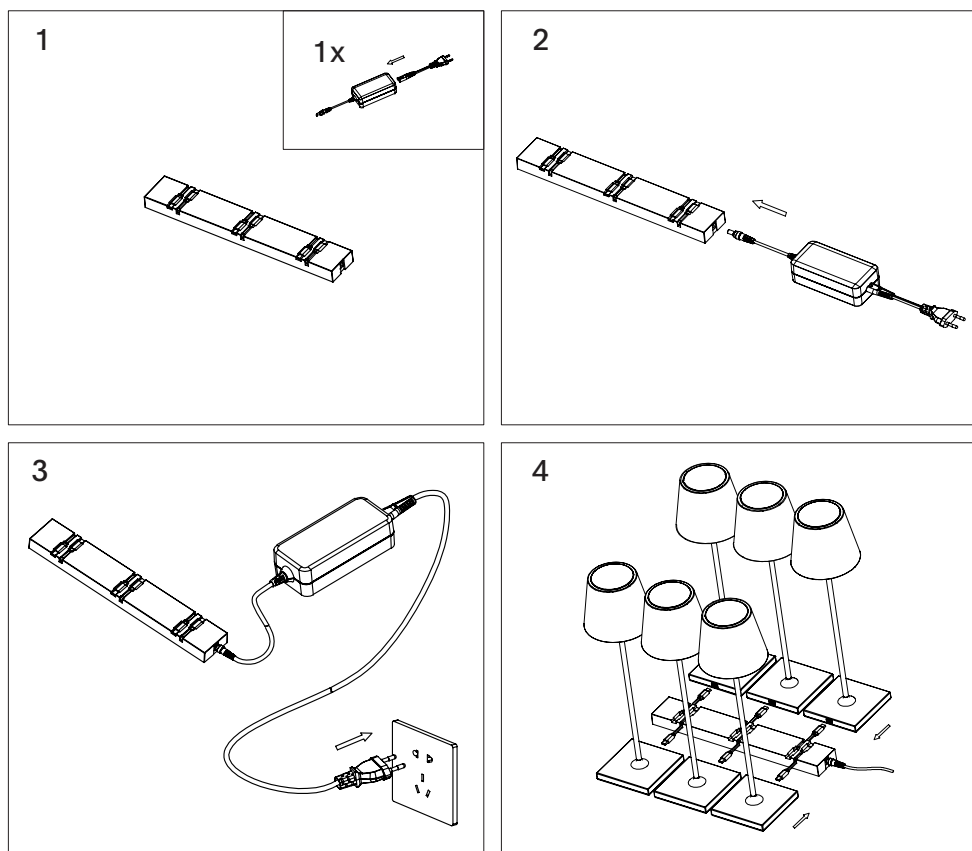

Station de recharge à 6 emplacements pour lampes de table LED rechargeables USB-C

4559101 Station de recharge à 6 emplacements pour lampes de table LED rechargeables USB-C, noir

Mode d'emploi

1. Utilisation

La station de recharge à 6 emplacements est actuellement compatible avec Nuindie, Nuindie Mini et Nuindie pocket. Compatible uniquement avec les lumières équipées du port USB-C.

2. Les données techniques

- Puissance: 7A
- Tension de sortie : DC 5V
- Tension d'entrée : 100-240V ~ 50/60 Hz 1,5A max.
- Poids: 160 g
- Nombre de connexions: 6 pièces
- Couleur: noire

3. Contenu de la livraison

- 1x station de recharge avec adaptateur secteur
- Câble de connexion
- Ce manuel d'utilisation