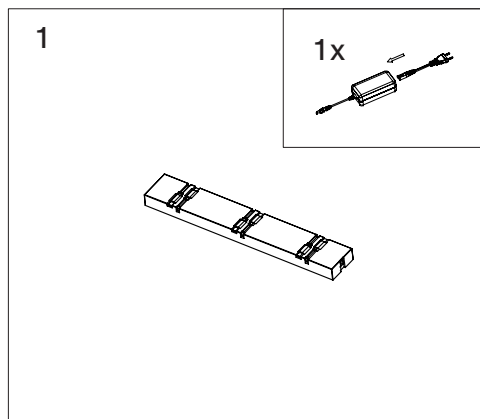

6-fach Ladestation Akkuleuchten USB-C

4559101 6-fach Ladestation Akkuleuchten
USB-C, schwarz

Bedienungsanleitung

1. Benutzung

Die 6-Fach-Ladestation ist derzeit mit Nuindie, Nuindie Mini und Nuindie pocket kompatibel. Kompatibel nur mit Leuchten, die mit dem USB-C Anschluss ausgestattet sind.

2. Technische Daten

- Ladestrom max.: 7A
- Ausgangsspannung: DC 5V
- Eingangsspannung: 100–240V ~ 50/60Hz 1,5A max.
- Gewicht: 160 g
- Anzahl Anschlüsse: 6 Stück
- Farbe: schwarz

3. Lieferumfang

- 1x Ladestation inkl. Netzadapter
- Anschlusskabel
- Diese Bedienungsanleitung