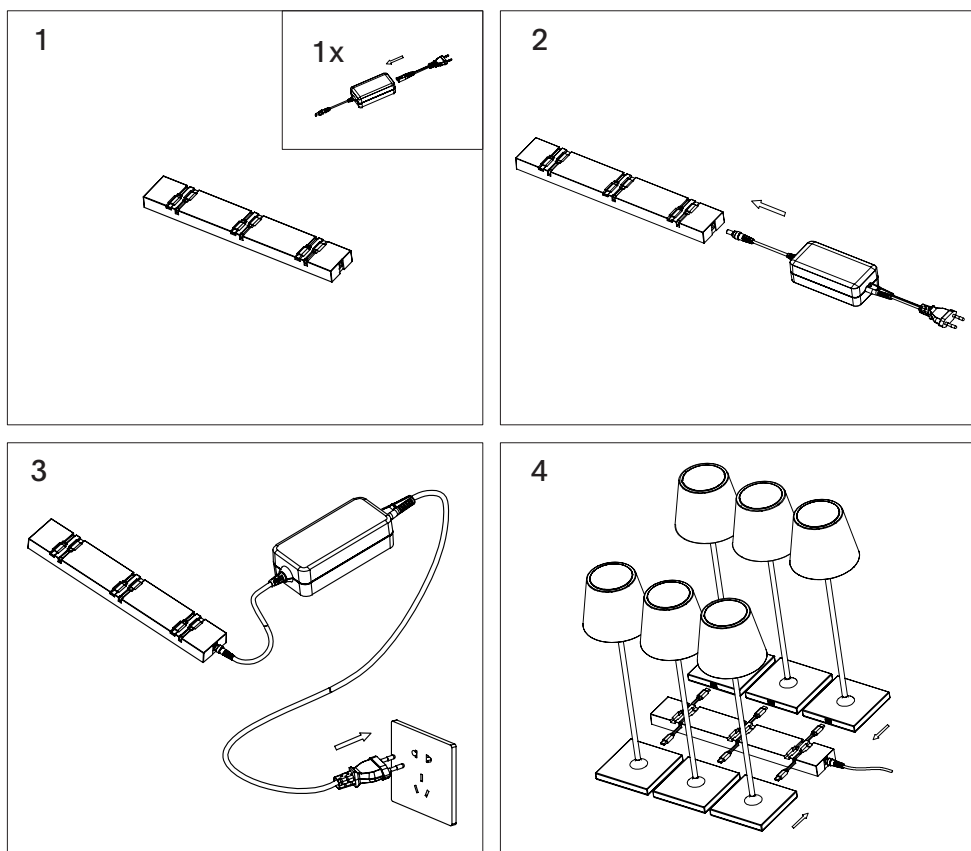

Stazione di ricarica a 6 vie le luci della batteria USB-C

4559101 Stazione di ricarica a 6 vie le luci della batteria, USB-C, nero

Istruzioni per l'uso

1. Utilizzo

La stazione di ricarica a 6 slot è attualmente compatibile con Nuindie, Nuindie Mini e Nuindie pocket. Compatibile solo con le luci dotate di porta USB-C.

2. Specifiche tecniche

- Potenza massima: 7A
- Voltaggio in uscita: DC 5V
- Voltaggio in ingresso: 100-240V ~ 50/60Hz 1,5A max.
- Peso: 160 g
- Numero di slot: 6 pezzi
- Colore: nero

3. Volume di fornitura

- 1x stazione di ricarica incluso alimentatore
- Cavo di collegamento
- Questo manuale utente