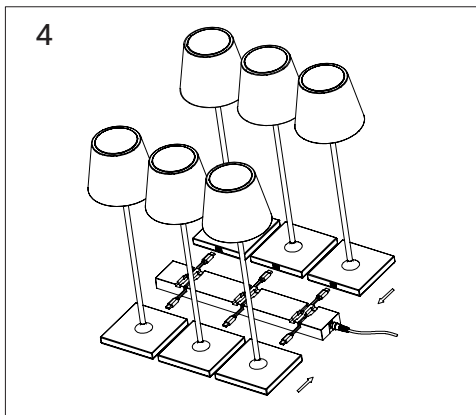

6-fach Ladestation Akkuleuchten USB-C

4559101 6-fach Ladestation Akkuleuchten
USB-C, schwarz

Bedienungsanleitung

1. Benutzung

Die 6-Fach-Ladestation ist derzeit mit Nuindie, Nuindie Mini und Nuindie pocket kompatibel. Kompatibel nur mit Leuchten, die mit dem USB-C Anschluss ausgestattet sind.

2. Technische Daten

- Ladestrom max.: 7A
- Ausgangsspannung: DC 5V
- Eingangsspannung: 100–240V ~ 50/60Hz 1,5A max.
- Gewicht: 160 g
- Anzahl Anschlüsse: 6 Stück
- Farbe: schwarz

3. Lieferumfang

- 1x Ladestation inkl. Netzadapter
- Anschlusskabel
- Diese Bedienungsanleitung