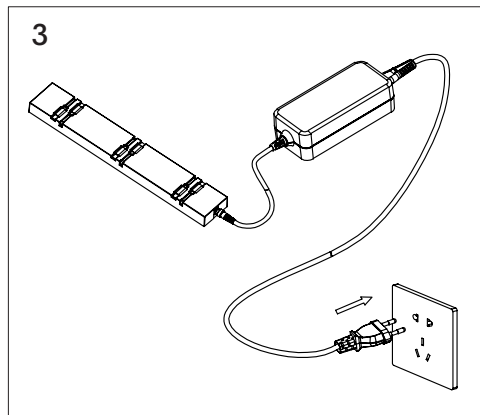

6-fach Ladestation Akkuleuchten USB-C

4559101 6-fach Ladestation Akkuleuchten
USB-C, schwarz

Bedienungsanleitung

1. Benutzung

Die 6-Fach-Ladestation ist derzeit mit Nuindie, Nuindie Mini und Nuindie pocket kompatibel. Kompatibel nur mit Leuchten, die mit dem USB-C Anschluss ausgestattet sind.

2. Technische Daten

- Ladestrom max.: 7A
- Ausgangsspannung: DC 5V
- Eingangsspannung: 100–240V ~ 50/60Hz 1,5A max.
- Gewicht: 160 g
- Anzahl Anschlüsse: 6 Stück
- Farbe: schwarz

3. Lieferumfang

- 1x Ladestation inkl. Netzadapter
- Anschlusskabel
- Diese Bedienungsanleitung