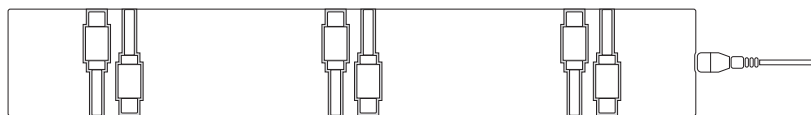

6-fach Ladestation Akkuleuchten USB-C