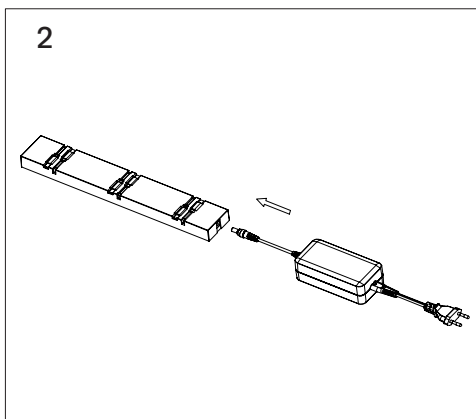

6-fach Ladestation Akkuleuchten USB-C

4559101 6-fach Ladestation Akkuleuchten
USB-C, schwarz

Bedienungsanleitung

1. Benutzung

Die 6-Fach-Ladestation ist derzeit mit Nuindie, Nuindie Mini und Nuindie pocket kompatibel. Kompatibel nur mit Leuchten, die mit dem USB-C Anschluss ausgestattet sind.

2. Technische Daten

- Ladestrom max.: 7A
- Ausgangsspannung: DC 5V
- Eingangsspannung: 100–240V ~ 50/60Hz 1,5A max.
- Gewicht: 160 g
- Anzahl Anschlüsse: 6 Stück
- Farbe: schwarz

3. Lieferumfang

- 1x Ladestation inkl. Netzadapter
- Anschlusskabel
- Diese Bedienungsanleitung