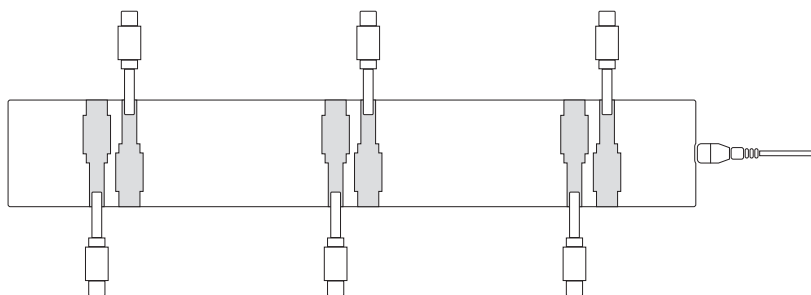

6-fach Ladestation Akkuleuchten USB-C